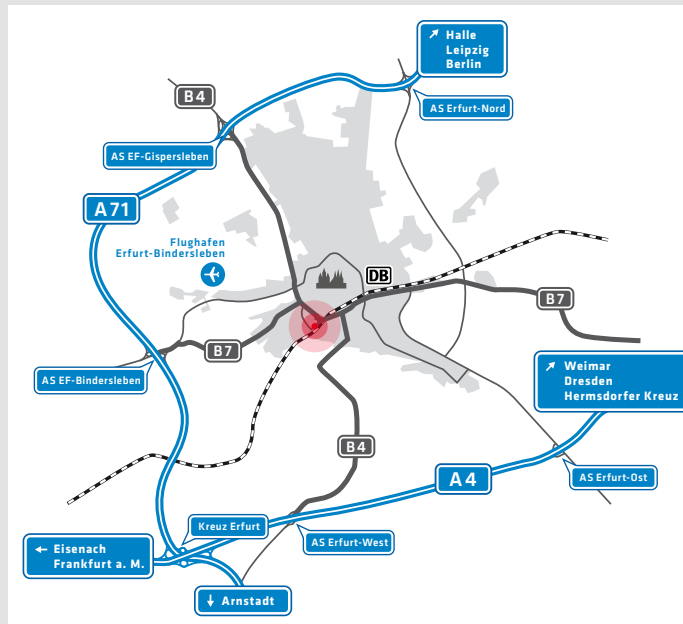

Ihr Weg zur Thüringer Landesmedienanstalt

Die Thüringer Landesmedienanstalt finden Sie in Erfurt in der Steigerstraße 10. Folgende Möglichkeiten der Anreise stehen Ihnen zur Verfügung:

Anreise mit dem Auto

A 4 bis Erfurter Kreuz → A 71 Richtung Flughafen bis Abfahrt Erfurt-Bindersleben → B 7 Richtung Stadtzentrum (Gothaer Platz, Alfred-Hess-Straße, Steigerstraße) bis zur Steigerstraße 10
oder:

A 4 bis Abfahrt Erfurt West → B 4 bis Ende Schillerstraße → links abbiegen in die **Steigerstraße**

Anreise mit der Bahn

Ab **Erfurt-Hauptbahnhof** mit der Straßenbahnlinie **6** über Endhaltestelle »Steigerstraße / Jugendherberge« bis Haltestelle **»Milchinselstraße / Landesmedienanstalt«**

Achtung: „Landesmedienanstalt“ wird angesagt!

Die TLM finden Sie im 2. Haus rechts in Fahrtrichtung der Straßenbahn.