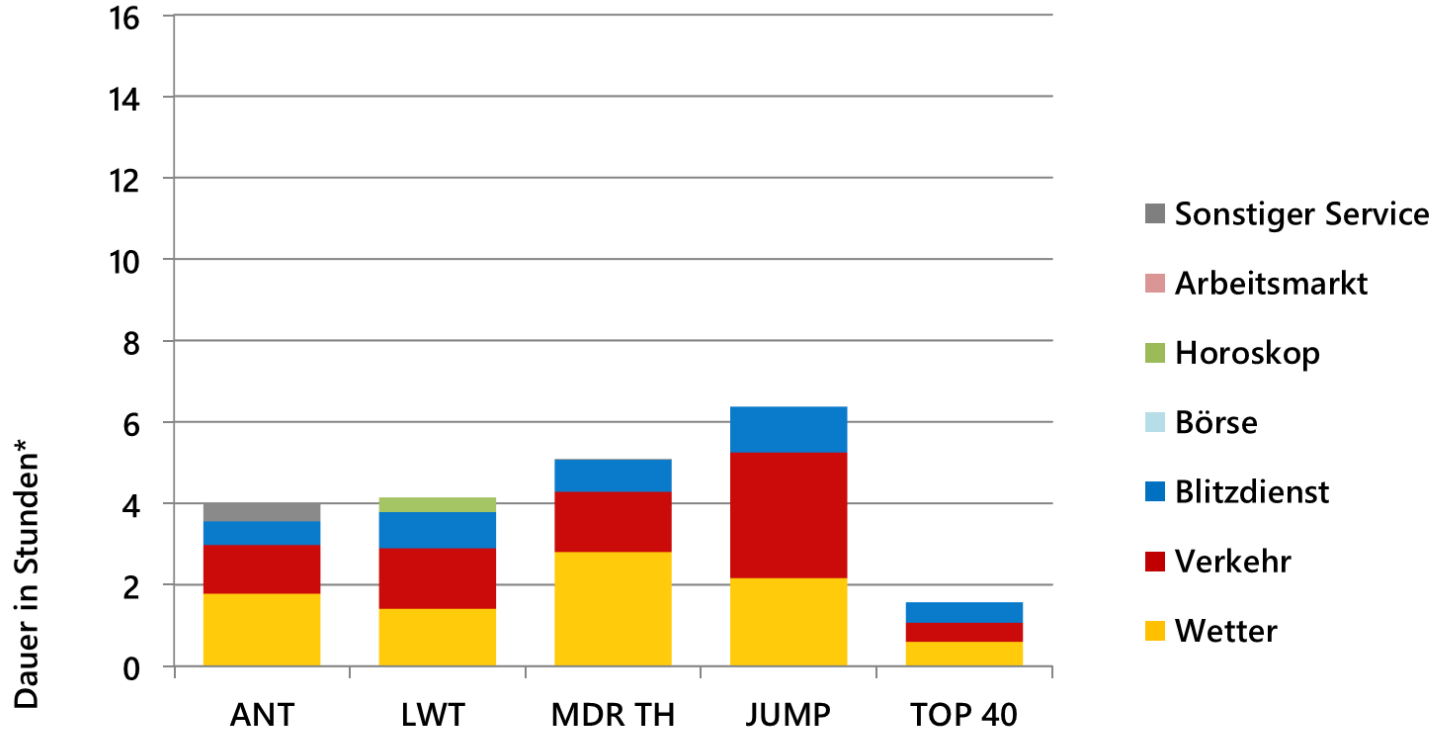

Programmdynamik

* ANZAHL der Beiträge pro Woche (Mo-So, 5-19 Uhr)

Programmstruktur

Programmstruktur

Montag bis Freitag

Programmstruktur

Wochenende

Musikanalyse

Zeitliche Einordnung des Musikprogramms

Musikanalyse

Verteilung nach Musikstilen

Musikanalyse

Verteilung nach Sprache

Unterhaltende Wortbeiträge

Redaktionelles Wortprogramm

Anteil und Zusammensetzung

Servicebeiträge

Analyse der Berichterstattung

Thüringenbezug (Engster Bezug)

Analyse der Berichterstattung

Lokalbezüge

Analyse der Berichterstattung

Themenstruktur

Analyse der Berichterstattung