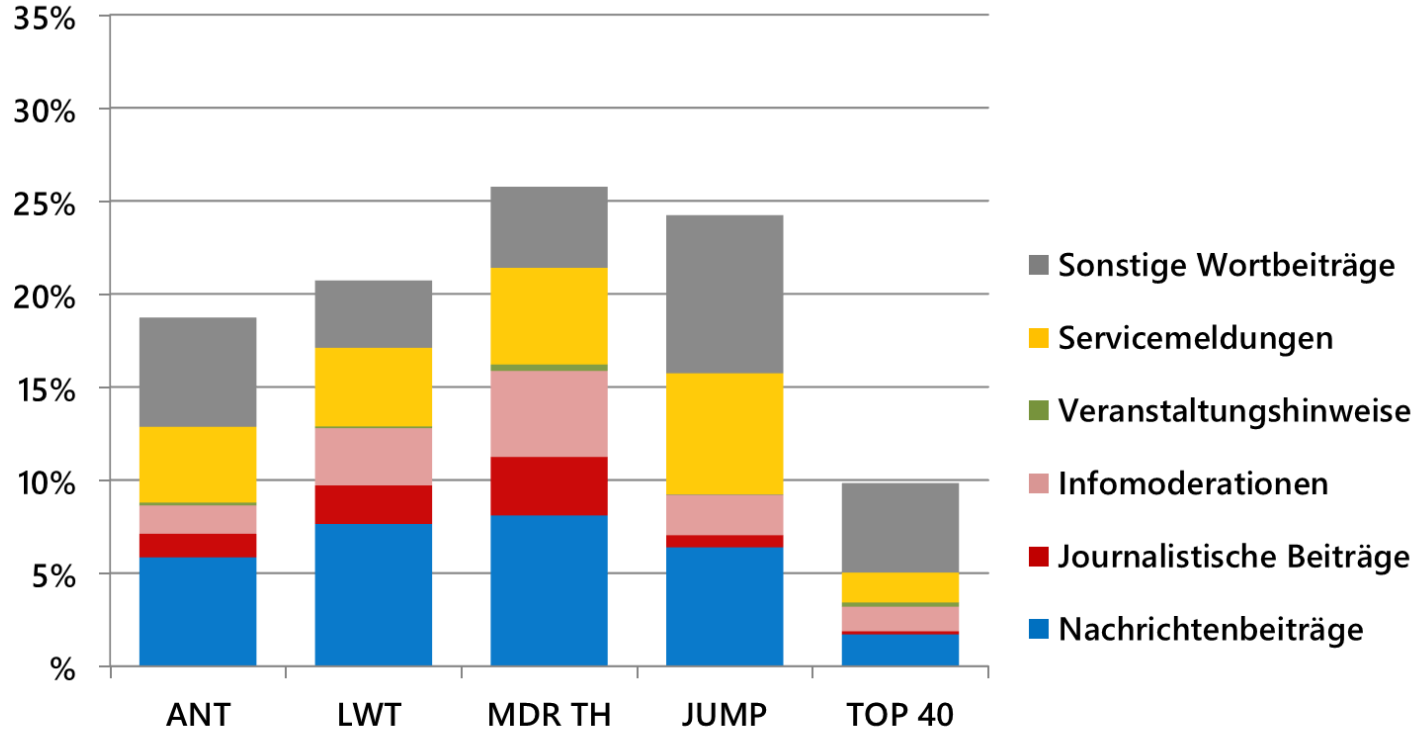

Programmdynamik

* ANZAHL der Beiträge pro Woche (Mo-So, 5-19 Uhr)

Programmstruktur

Programmstruktur

Montag bis Freitag

Programmstruktur

Wochenende

Musikanalyse

Zeitliche Einordnung des Musikprogramms

Musikanalyse

Verteilung nach Musikstilen

Musikanalyse

Verteilung nach Sprache

Unterhaltende Wortbeiträge

Redaktionelles Wortprogramm

Anteil und Zusammensetzung

Servicebeiträge

Analyse der Berichterstattung

Thüringenbezug (Engster Bezug)

Analyse der Berichterstattung

Lokalbezüge

Analyse der Berichterstattung

Themenstruktur

Analyse der Berichterstattung