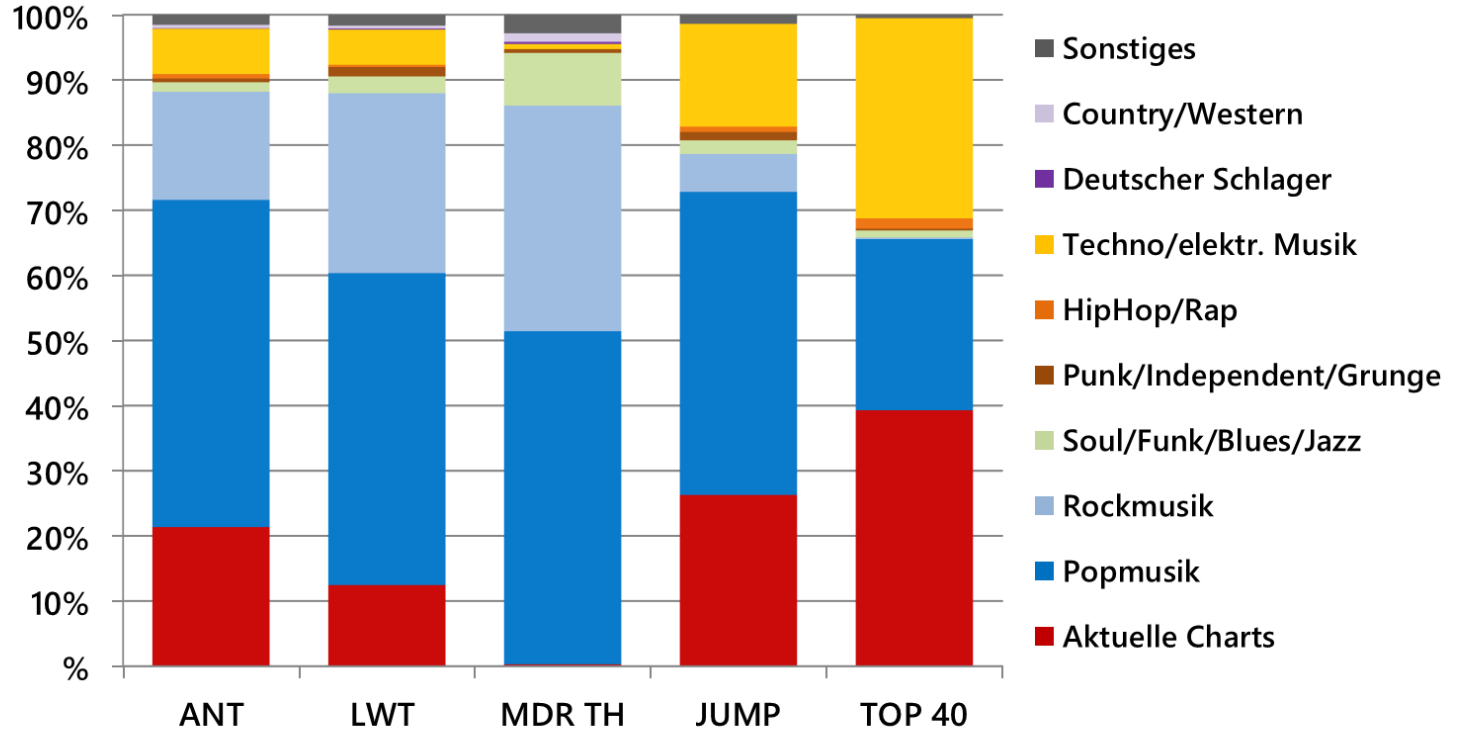

Stichprobe 2022/2023

- Freitag, 02. September 2022
- Samstag, 24. September 2022
- Sonntag, 16. Oktober 2022
- Montag, 07. November 2022
- Dienstag, 29. November 2022
- Mittwoch, 21. Dezember 2022
- Donnerstag, 12. Januar 2023

Programmdynamik

* ANZAHL der Beiträge pro Woche (Mo-So, 5-19 Uhr)

Programmstruktur

Programmstruktur

Montag bis Freitag

Programmstruktur

Wochenende

Musikanalyse

Zeitliche Einordnung des Musikprogramms

Musikanalyse

Verteilung nach Musikstilen

Musikanalyse

Verteilung nach Sprache

Unterhaltende Wortbeiträge

Redaktionelles Wortprogramm

Anteil und Zusammensetzung

Servicebeiträge

Analyse der Berichterstattung

Thüringenbezug (Engster Bezug)

Analyse der Berichterstattung

Lokalbezüge

Analyse der Berichterstattung

Themenstruktur

Analyse der Berichterstattung