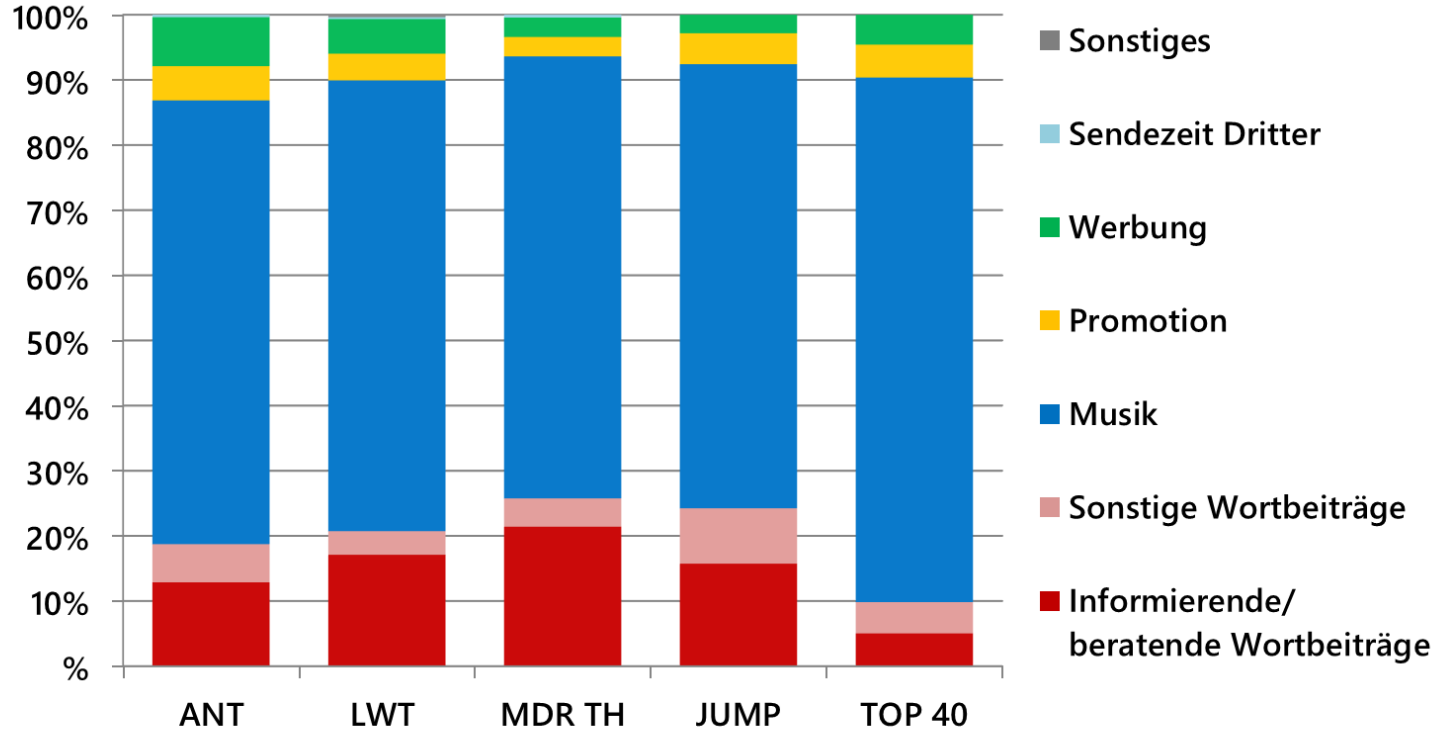

Methodische Anlage

- Methode
Systematische Inhaltsanalyse aller im Untersuchungszeitraum ausgestrahlten Beiträge
- Untersuchungsinstrument
Vollstandardisiertes Kategoriensystem, entwickelt auf der Basis der rundfunk- und lizenzrechtlichen Programmanforderungen
- Stichprobe/Untersuchungszeitraum
Das Tagesprogramm (05.00 Uhr bis 19.00 Uhr) je einer künstlichen Woche (Montag bis Sonntag) aus den Jahren 2017, 2019, 2021 und 2022/2023

Stichprobe 2022/2023

- Freitag, 02. September 2022
- Samstag, 24. September 2022
- Sonntag, 16. Oktober 2022
- Montag, 07. November 2022
- Dienstag, 29. November 2022
- Mittwoch, 21. Dezember 2022
- Donnerstag, 12. Januar 2023

Programmdynamik

* ANZAHL der Beiträge pro Woche (Mo-So, 5-19 Uhr)

Programmstruktur

Programmstruktur

Montag bis Freitag

Programmstruktur

Wochenende

Musikanalyse

Servicebeiträge

Analyse der Berichterstattung

Thüringenbezug (Engster Bezug)

Analyse der Berichterstattung

Lokalbezüge

Analyse der Berichterstattung

Themenstruktur

Analyse der Berichterstattung