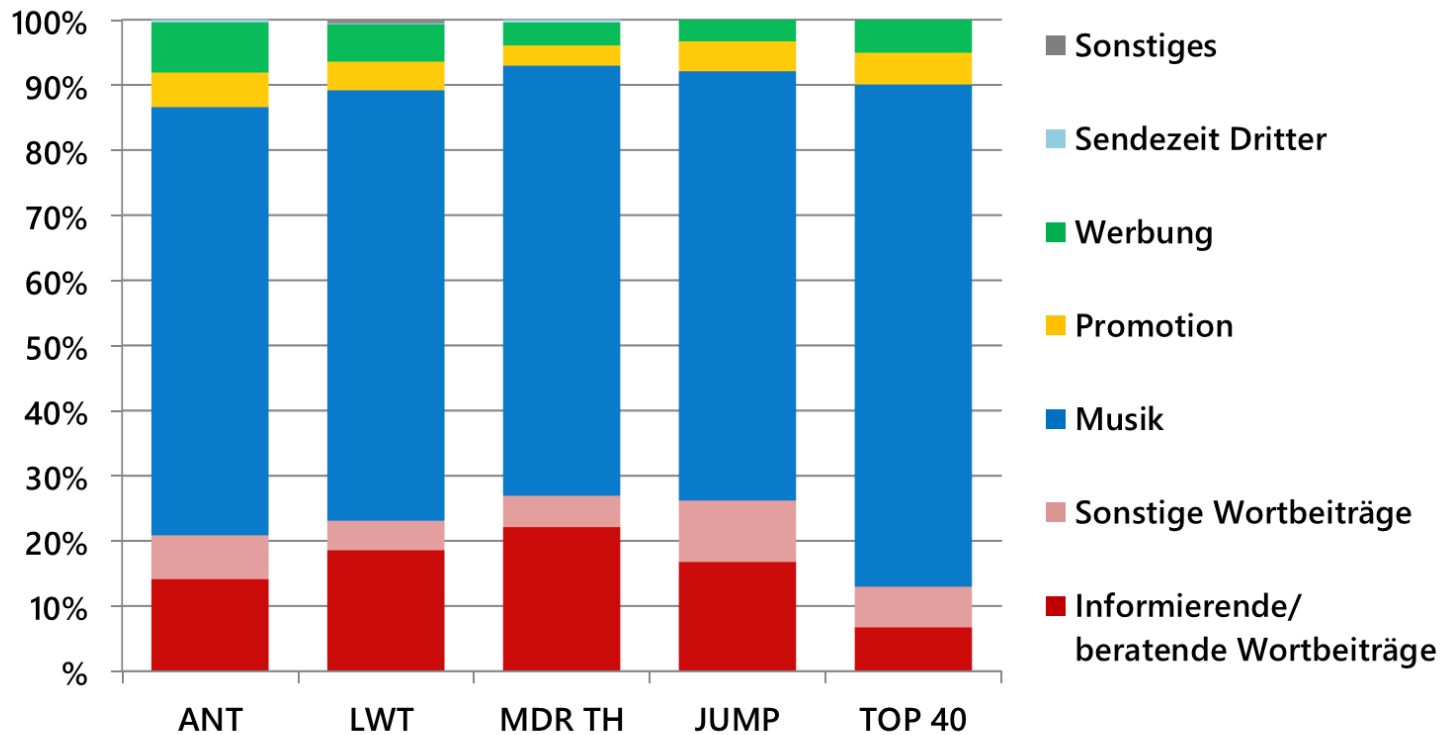

Methodische Anlage

- Methode
Systematische Inhaltsanalyse aller im Untersuchungszeitraum ausgestrahlten Beiträge
- Untersuchungsinstrument
Vollstandardisiertes Kategoriensystem, entwickelt auf der Basis der rundfunk- und lizenzrechtlichen Programmanforderungen
- Stichprobe/Untersuchungszeitraum
Das Tagesprogramm (05.00 Uhr bis 19.00 Uhr) je einer künstlichen Woche (Montag bis Sonntag) aus den Jahren 2017, 2019, 2021 und 2022/2023

Programmdynamik

* ANZAHL der Beiträge pro Woche (Mo-So, 5-19 Uhr)

Programmstruktur

Programmstruktur

Montag bis Freitag

Programmstruktur

Wochenende

Musikanalyse

Zeitliche Einordnung des Musikprogramms

Musikanalyse

Verteilung nach Musikstilen

Musikanalyse

Verteilung nach Sprache

Unterhaltende Wortbeiträge

Redaktionelles Wortprogramm

Anteil und Zusammensetzung

Servicebeiträge

Analyse der Berichterstattung

Thüringenbezug (Engster Bezug)

Analyse der Berichterstattung

Lokalbezüge

Analyse der Berichterstattung

Themenstruktur

Analyse der Berichterstattung