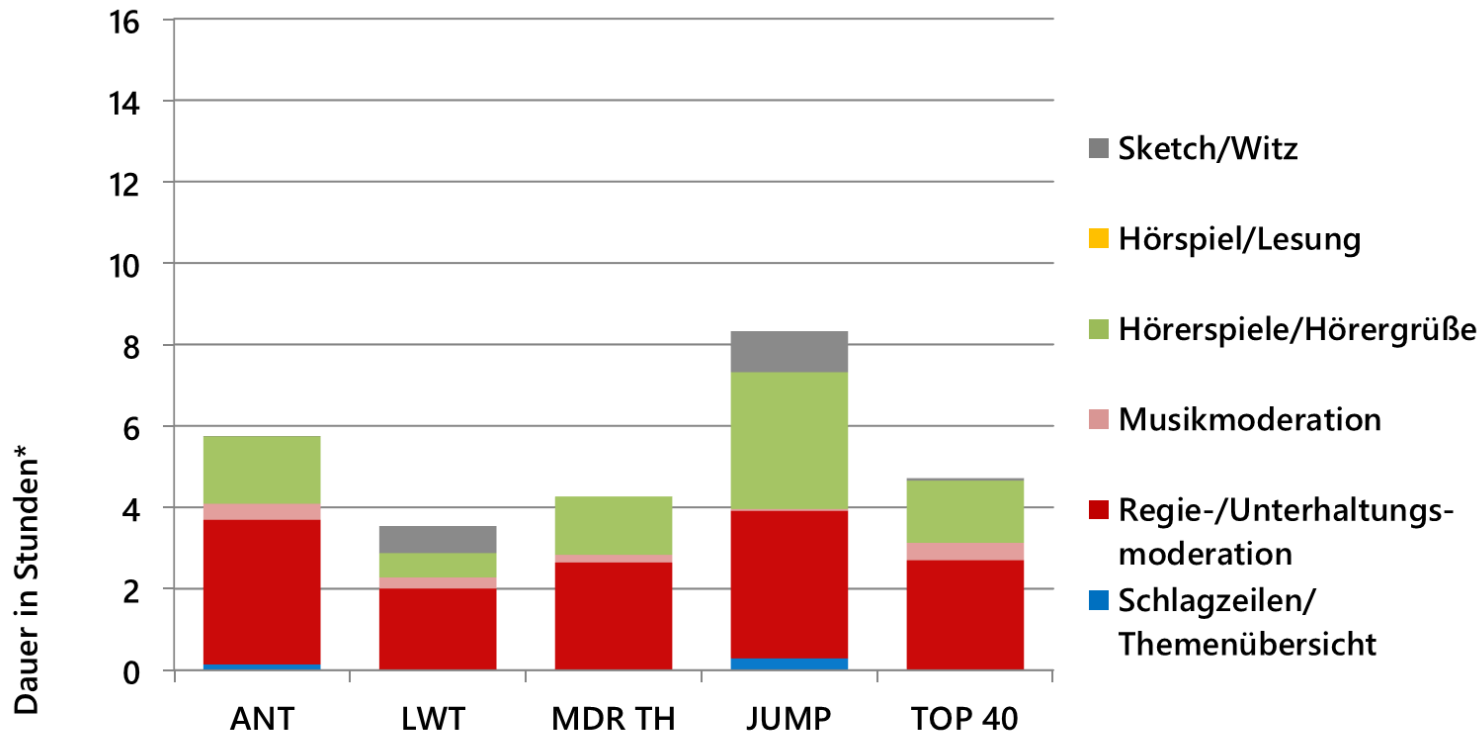

Programmdynamik

* ANZAHL der Beiträge pro Woche (Mo-So, 5-19 Uhr)

Programmstruktur

Programmstruktur

Montag bis Freitag

Programmstruktur

Wochenende

Musikanalyse

Zeitliche Einordnung des Musikprogramms

Musikanalyse

Verteilung nach Musikstilen

Musikanalyse

Verteilung nach Sprache

Unterhaltende Wortbeiträge

Redaktionelles Wortprogramm

Anteil und Zusammensetzung

Servicebeiträge

Analyse der Berichterstattung

Thüringenbezug (Engster Bezug)

Analyse der Berichterstattung

Lokalbezüge

Analyse der Berichterstattung

Themenstruktur

Analyse der Berichterstattung