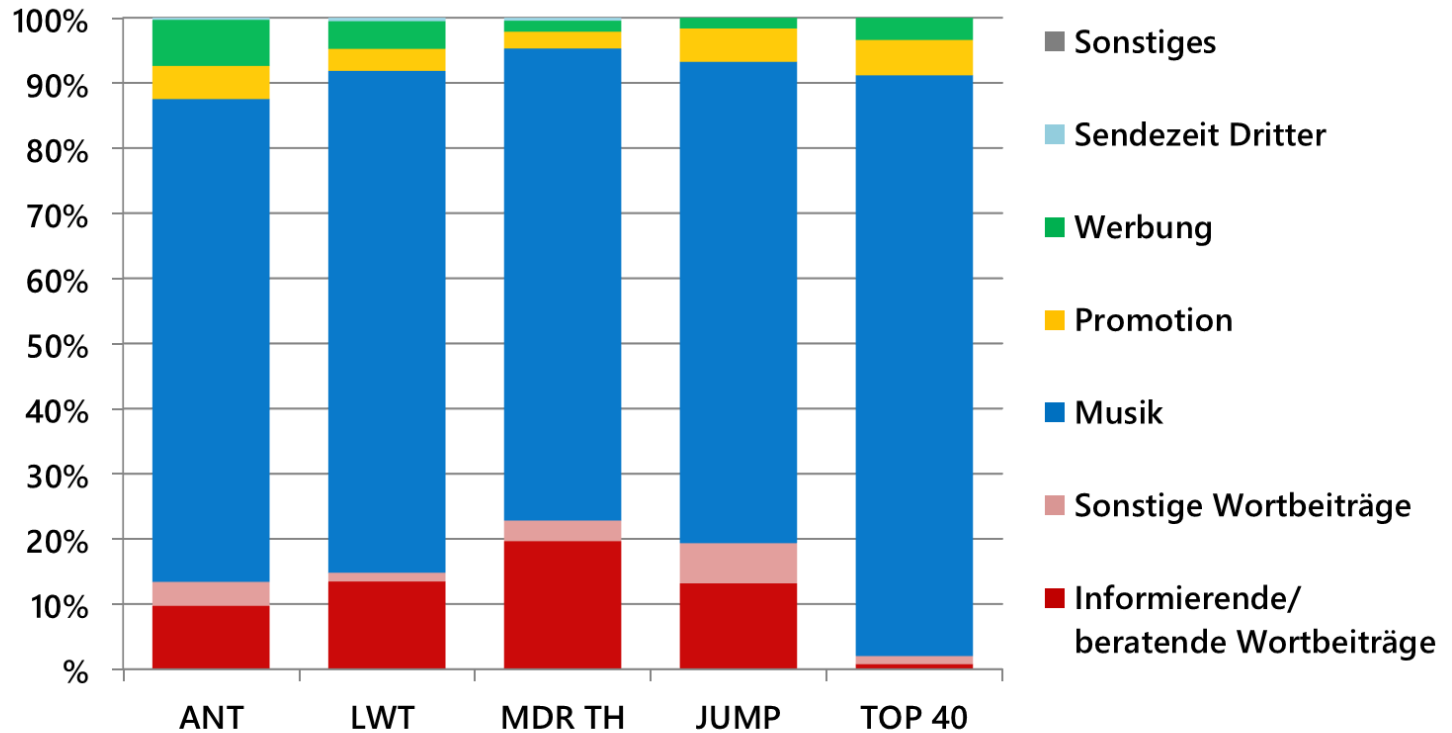

Stichprobe 2022/2023

- Freitag, 02. September 2022
- Samstag, 24. September 2022
- Sonntag, 16. Oktober 2022
- Montag, 07. November 2022
- Dienstag, 29. November 2022
- Mittwoch, 21. Dezember 2022
- Donnerstag, 12. Januar 2023

Programmdynamik

* ANZAHL der Beiträge pro Woche (Mo-So, 5-19 Uhr)

Programmstruktur

Programmstruktur

Montag bis Freitag

Programmstruktur

Wochenende

Musikanalyse

Zeitliche Einordnung des Musikprogramms

Musikanalyse

Verteilung nach Musikstilen

Musikanalyse

Verteilung nach Sprache

Unterhaltende Wortbeiträge

Redaktionelles Wortprogramm

Anteil und Zusammensetzung

Servicebeiträge

Analyse der Berichterstattung

Thüringenbezug (Engster Bezug)

Analyse der Berichterstattung

Lokalbezüge

Analyse der Berichterstattung

Themenstruktur

Analyse der Berichterstattung