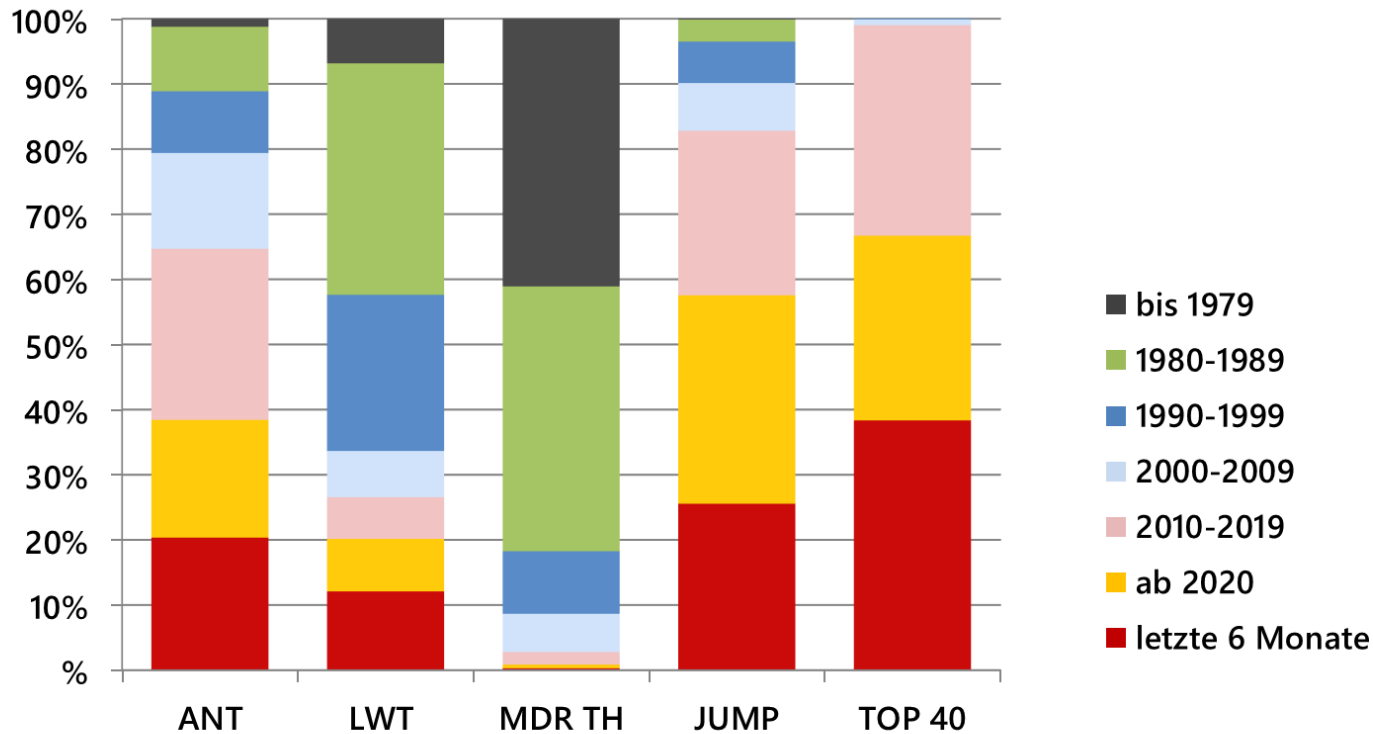

Musikanalyse

Zeitliche Einordnung des Musikprogramms