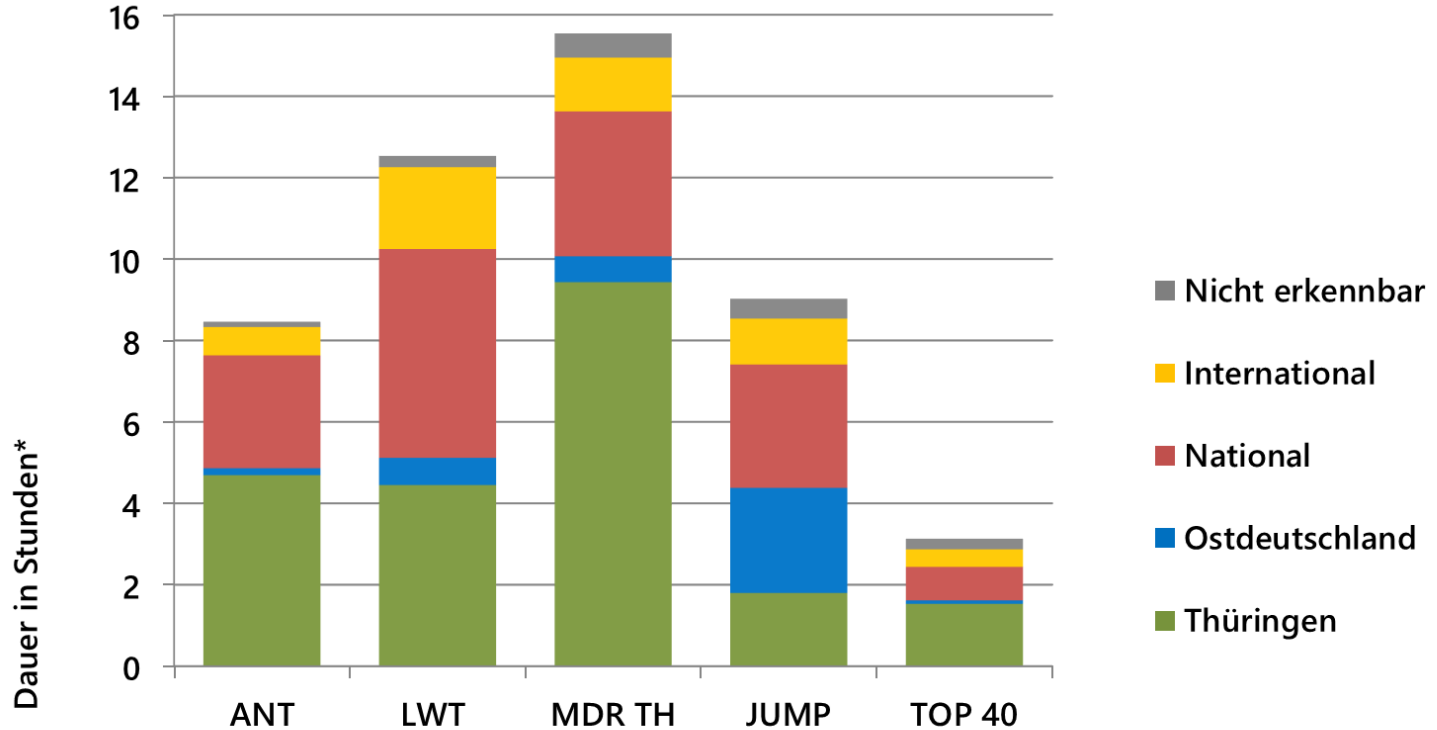

Programmdynamik

* ANZAHL der Beiträge pro Woche (Mo-So, 5-19 Uhr)

Programmstruktur

Programmstruktur

Montag bis Freitag

Programmstruktur

Wochenende

Musikanalyse

Zeitliche Einordnung des Musikprogramms

Musikanalyse

Verteilung nach Musikstilen

Musikanalyse

Verteilung nach Sprache

Unterhaltende Wortbeiträge

Redaktionelles Wortprogramm

Anteil und Zusammensetzung

Servicebeiträge

Analyse der Berichterstattung

Thüringenbezug (Engster Bezug)

Analyse der Berichterstattung

Lokalbezüge

Analyse der Berichterstattung

Themenstruktur

Analyse der Berichterstattung