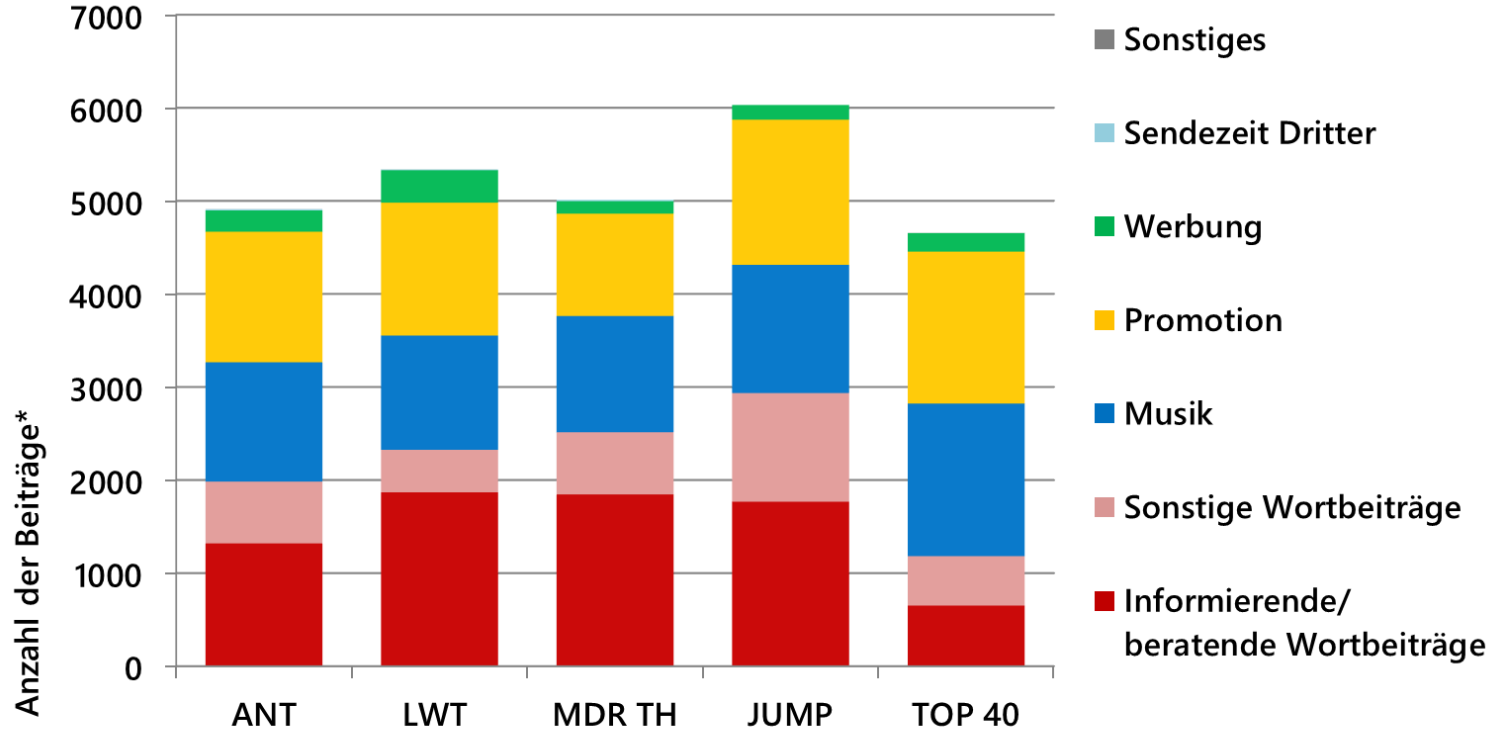

Programmdynamik

* ANZAHL der Beiträge pro Woche (Mo-So, 5-19 Uhr)