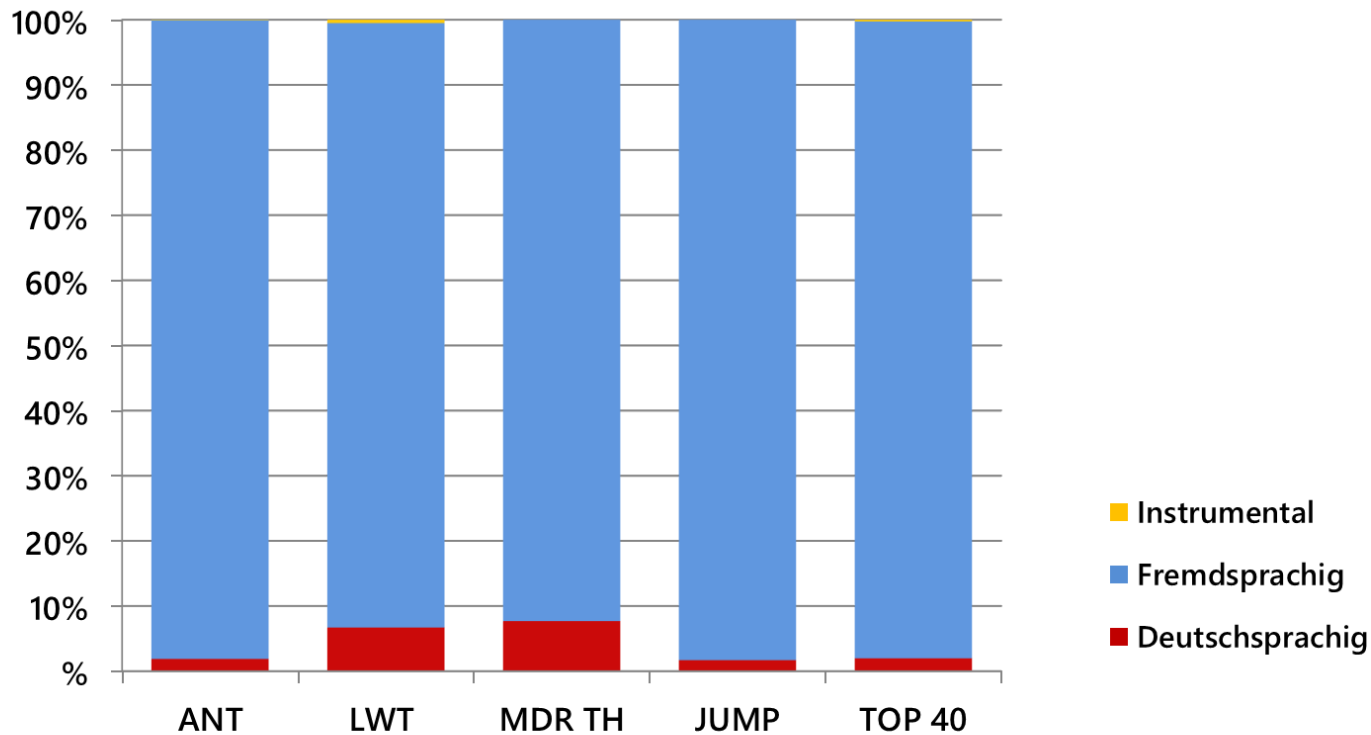

Programmdynamik

* ANZAHL der Beiträge pro Woche (Mo-So, 5-19 Uhr)

Programmstruktur

Programmstruktur

Montag bis Freitag

Programmstruktur

Wochenende

Musikanalyse

Zeitliche Einordnung des Musikprogramms

Musikanalyse

Verteilung nach Musikstilen

Musikanalyse

Verteilung nach Sprache

Unterhaltende Wortbeiträge

Redaktionelles Wortprogramm

Anteil und Zusammensetzung

Servicebeiträge

Analyse der Berichterstattung

Thüringenbezug (Engster Bezug)

Analyse der Berichterstattung

Lokalbezüge

Analyse der Berichterstattung

Themenstruktur

Analyse der Berichterstattung