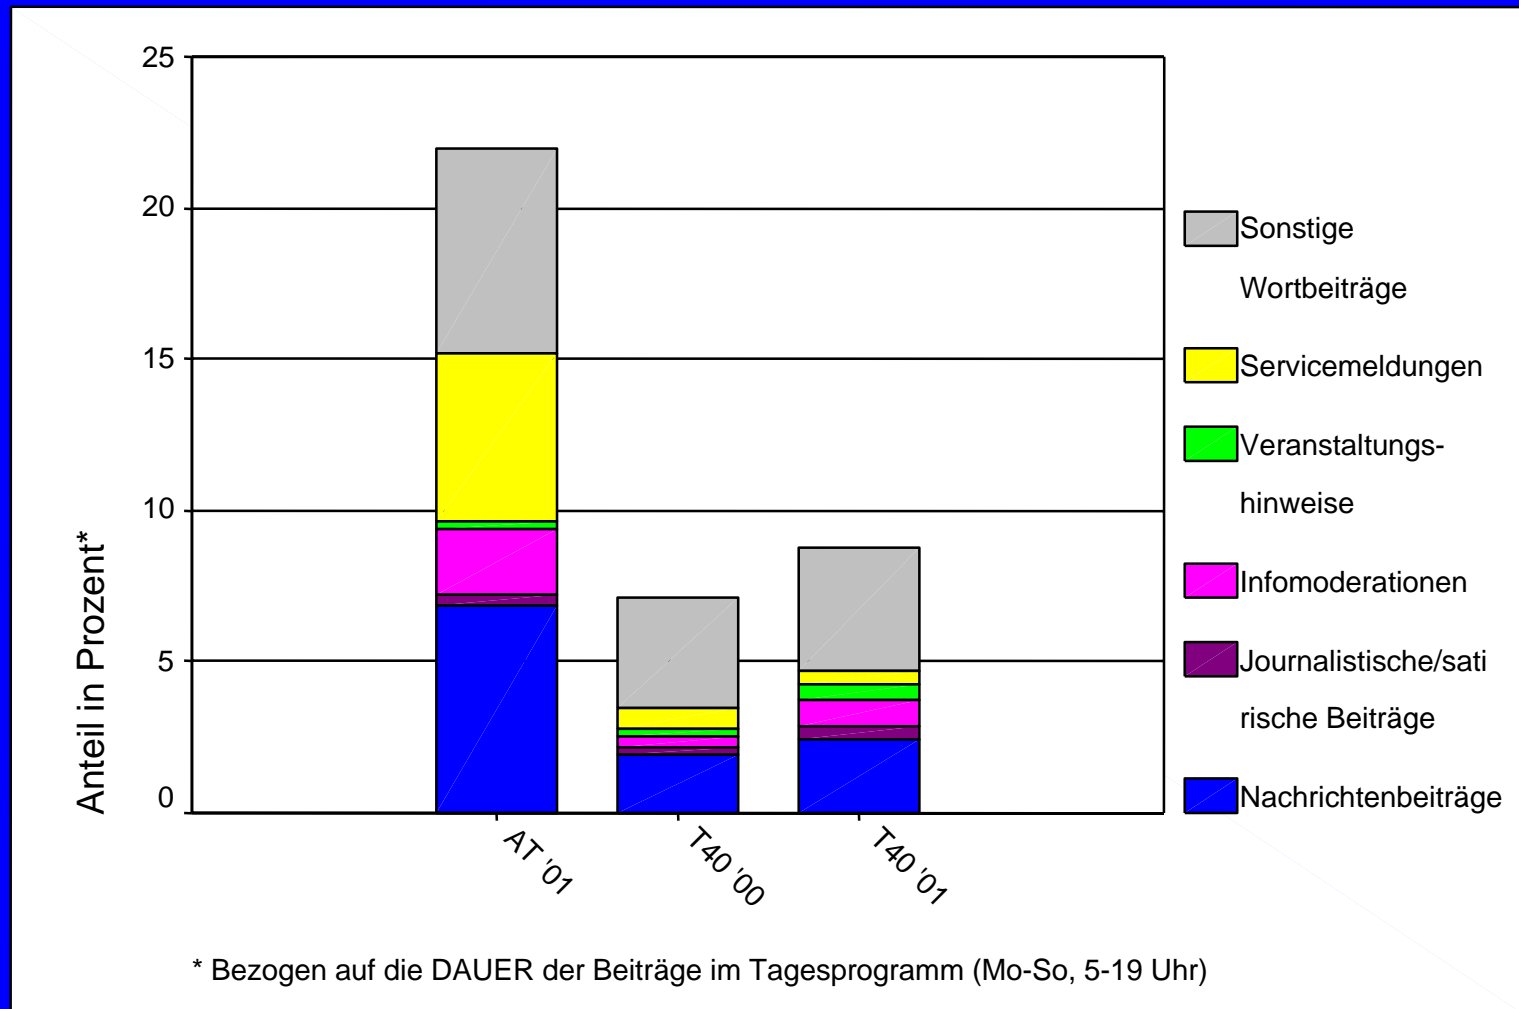

Thüringer Landesmedienanstalt

TOP 40

**Programmstruktur und DAB-Promotion
2000 und 2001**

Entwicklung der Programmdynamik

Entwicklung der Programmstruktur

* Bezogen auf die DAUER der Beiträge im Tagesprogramm (Mo-So, 5-19 Uhr)

Redaktionelles Wortprogramm Anteil und Zusammensetzung

DAB-Hinweise

Gesamtzahl der Beiträge mit DAB-Hinweisen

DAB-Hinweise

Gesamtdauer der Beiträge mit DAB-Hinweisen

DAB-Hinweise

Durchschnittliche Länge der Beiträge mit DAB-Hinweisen

Thüringer Landesmedienanstalt

TOP 40

**Programmstruktur und DAB-Promotion
2000 und 2001**