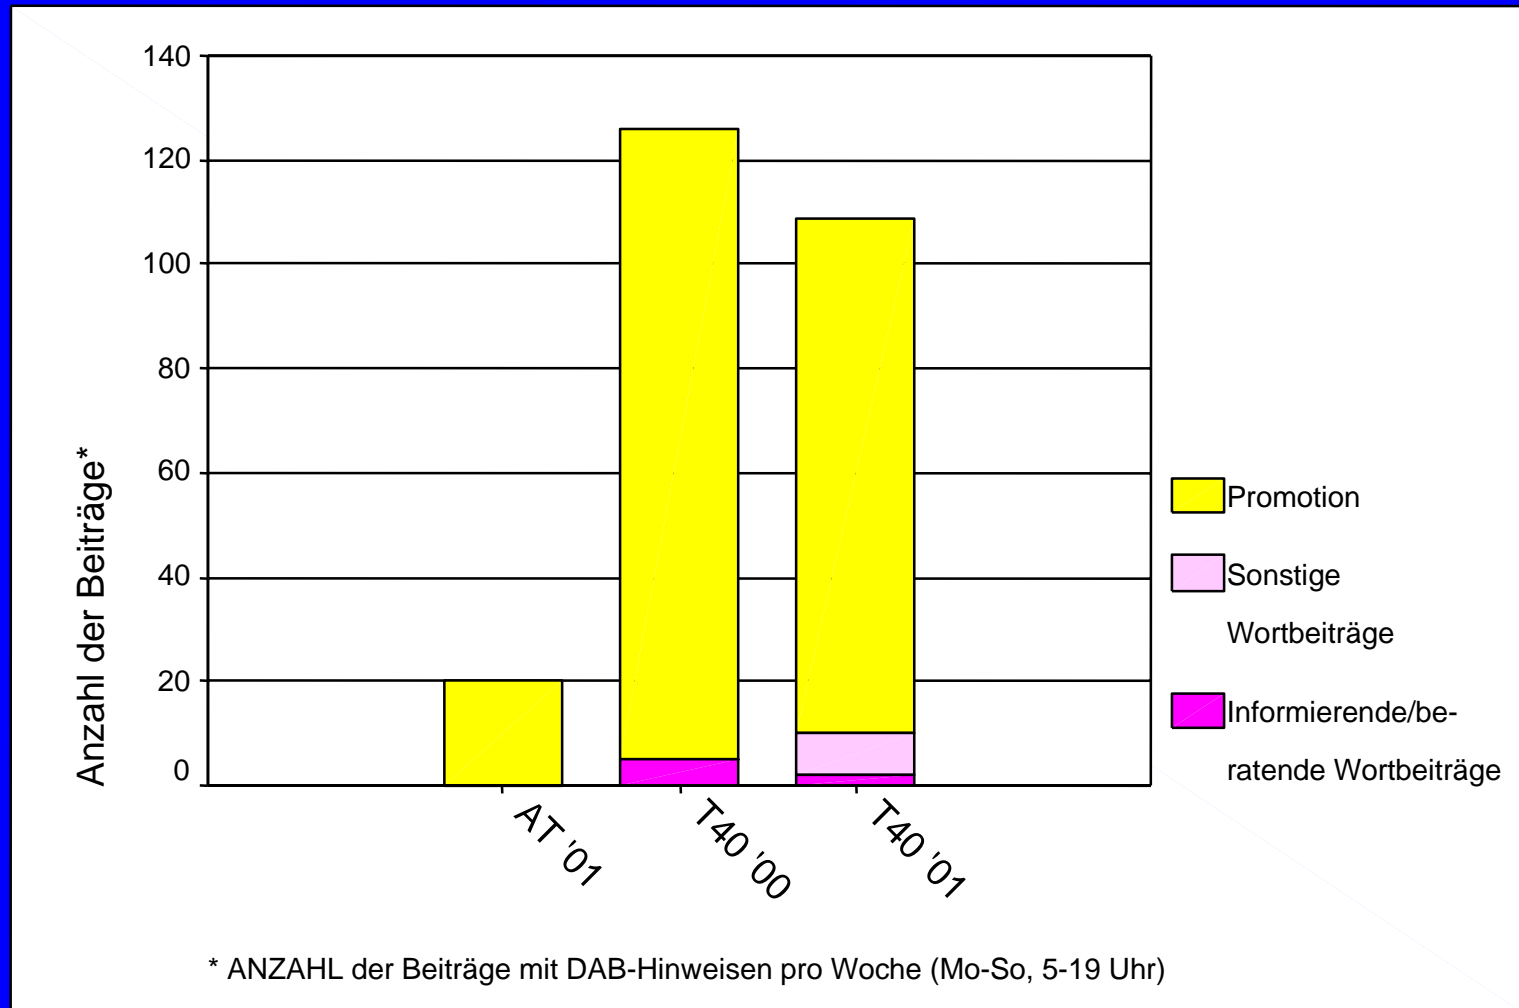

Thüringer Landesmedienanstalt

TOP 40

**Programmstruktur und DAB-Promotion
2000 und 2001**

Entwicklung der Programmdynamik

Entwicklung der Programmstruktur

* Bezogen auf die DAUER der Beiträge im Tagesprogramm (Mo-So, 5-19 Uhr)

Redaktionelles Wortprogramm Anteil und Zusammensetzung

DAB-Hinweise

Gesamtzahl der Beiträge mit DAB-Hinweisen

DAB-Hinweise

Gesamtdauer der Beiträge mit DAB-Hinweisen

DAB-Hinweise

Durchschnittliche Länge der Beiträge mit DAB-Hinweisen

Thüringer Landesmedienanstalt

TOP 40

**Programmstruktur und DAB-Promotion
2000 und 2001**