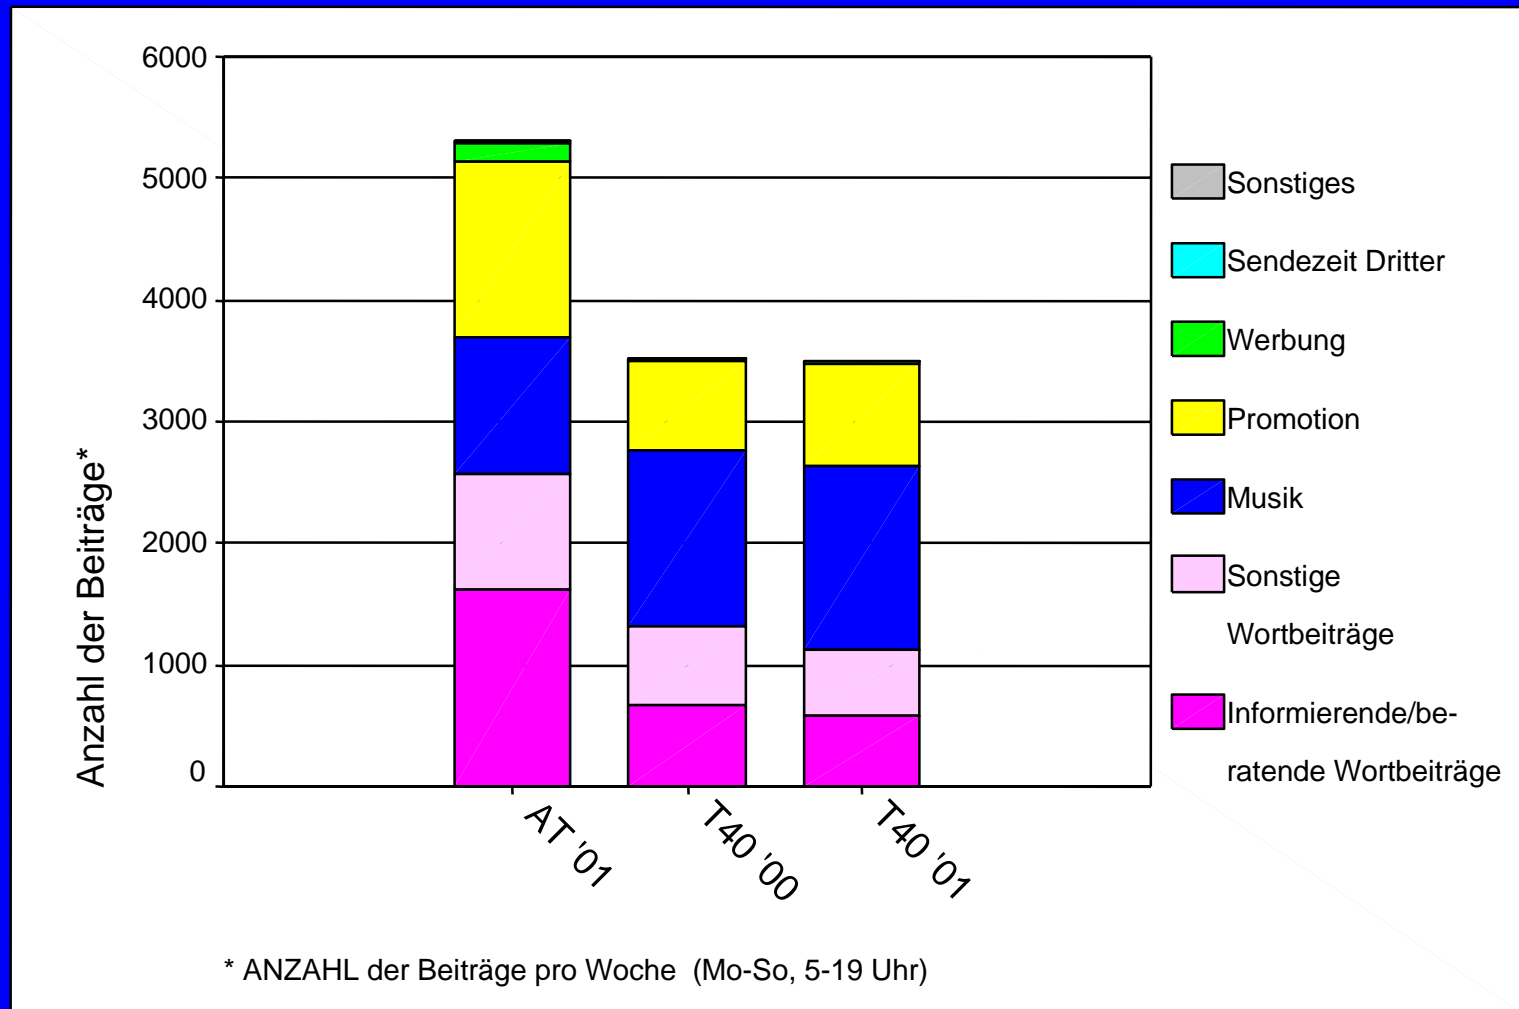

Thüringer Landesmedienanstalt

TOP 40

**Programmstruktur und DAB-Promotion
2000 und 2001**

Entwicklung der Programmdynamik

Entwicklung der Programmstruktur

* Bezogen auf die DAUER der Beiträge im Tagesprogramm (Mo-So, 5-19 Uhr)

Redaktionelles Wortprogramm Anteil und Zusammensetzung

DAB-Hinweise

Gesamtzahl der Beiträge mit DAB-Hinweisen

DAB-Hinweise

Gesamtdauer der Beiträge mit DAB-Hinweisen

DAB-Hinweise

Durchschnittliche Länge der Beiträge mit DAB-Hinweisen