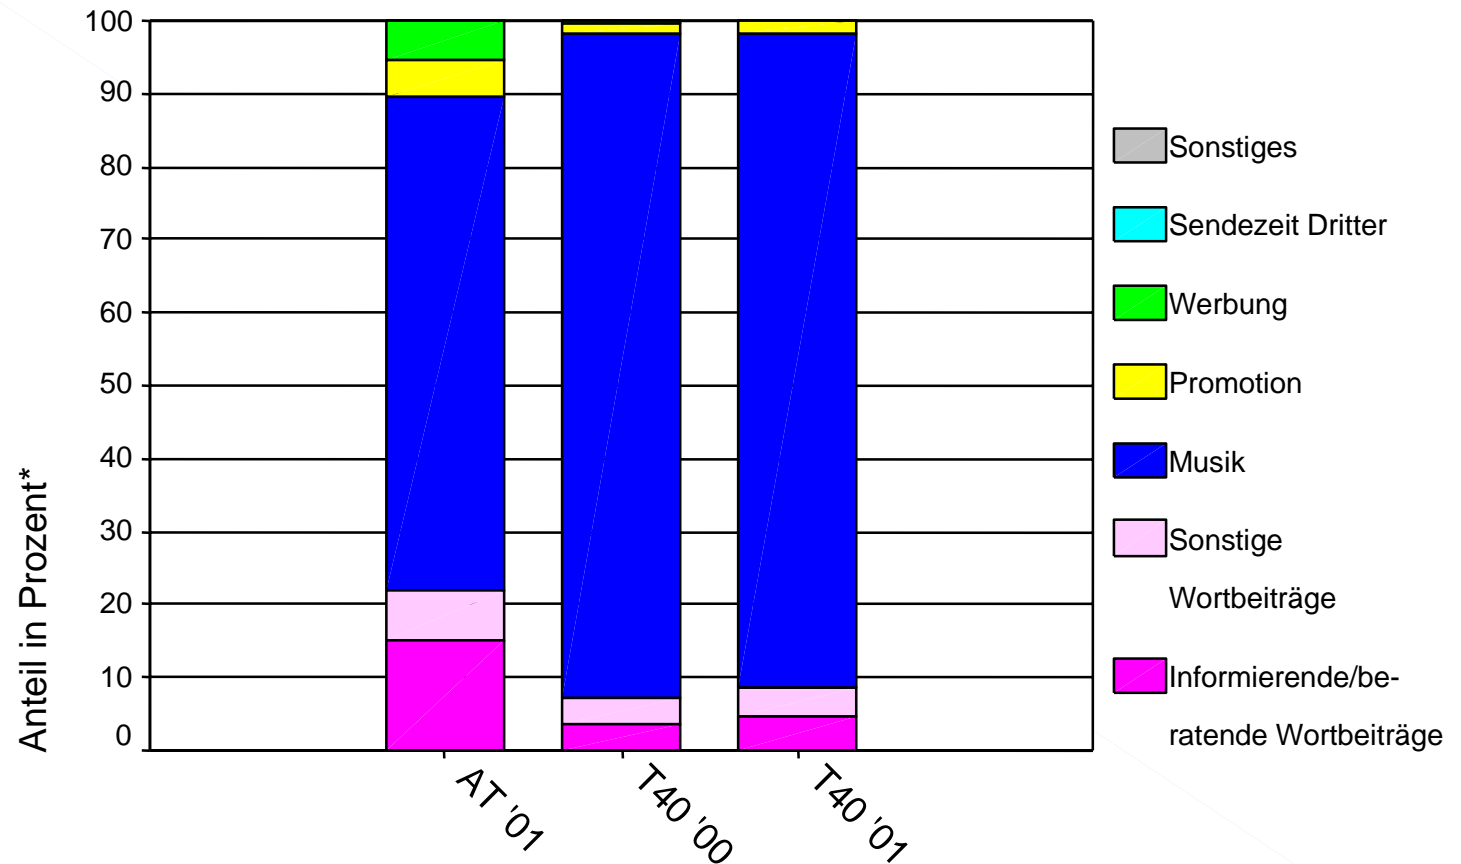

Thüringer Landesmedienanstalt

TOP 40

**Programmstruktur und DAB-Promotion
2000 und 2001**

Entwicklung der Programmdynamik

Entwicklung der Programmstruktur

* Bezogen auf die DAUER der Beiträge im Tagesprogramm (Mo-So, 5-19 Uhr)

Redaktionelles Wortprogramm Anteil und Zusammensetzung

DAB-Hinweise

Gesamtzahl der Beiträge mit DAB-Hinweisen

DAB-Hinweise

Gesamtdauer der Beiträge mit DAB-Hinweisen

DAB-Hinweise

Durchschnittliche Länge der Beiträge mit DAB-Hinweisen

Thüringer Landesmedienanstalt

TOP 40

**Programmstruktur und DAB-Promotion
2000 und 2001**