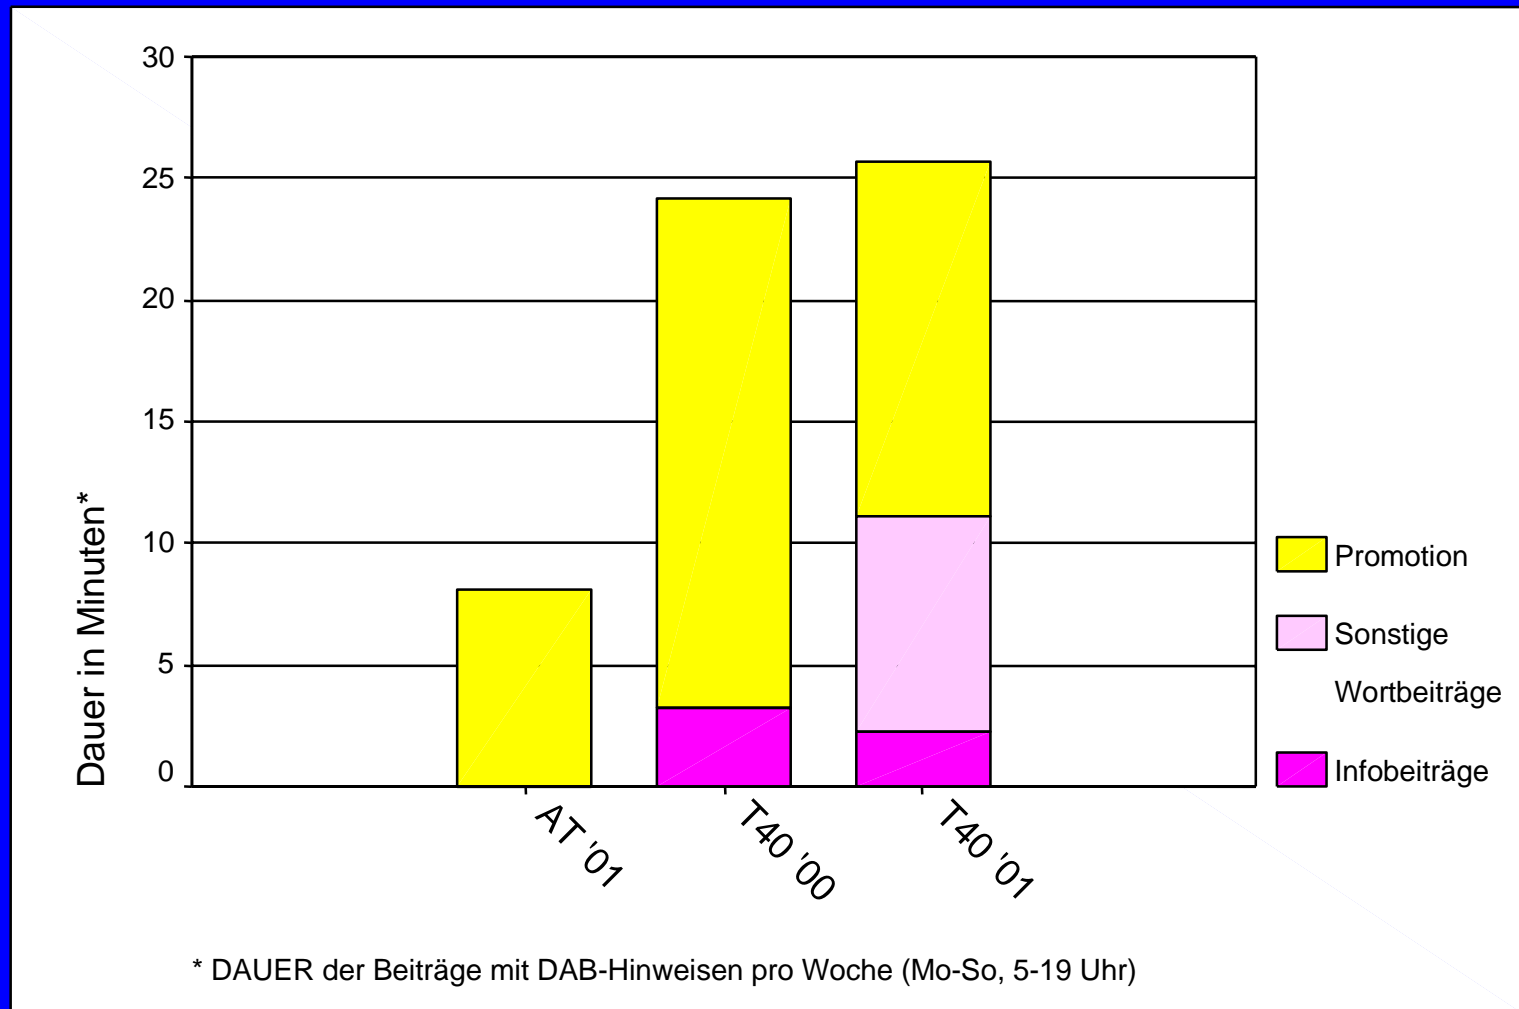

Thüringer Landesmedienanstalt

TOP 40

**Programmstruktur und DAB-Promotion
2000 und 2001**

Entwicklung der Programmdynamik

Entwicklung der Programmstruktur

* Bezogen auf die DAUER der Beiträge im Tagesprogramm (Mo-So, 5-19 Uhr)

Redaktionelles Wortprogramm Anteil und Zusammensetzung

DAB-Hinweise

Gesamtzahl der Beiträge mit DAB-Hinweisen

DAB-Hinweise

Gesamtdauer der Beiträge mit DAB-Hinweisen

DAB-Hinweise

Durchschnittliche Länge der Beiträge mit DAB-Hinweisen

Thüringer Landesmedienanstalt

TOP 40

**Programmstruktur und DAB-Promotion
2000 und 2001**