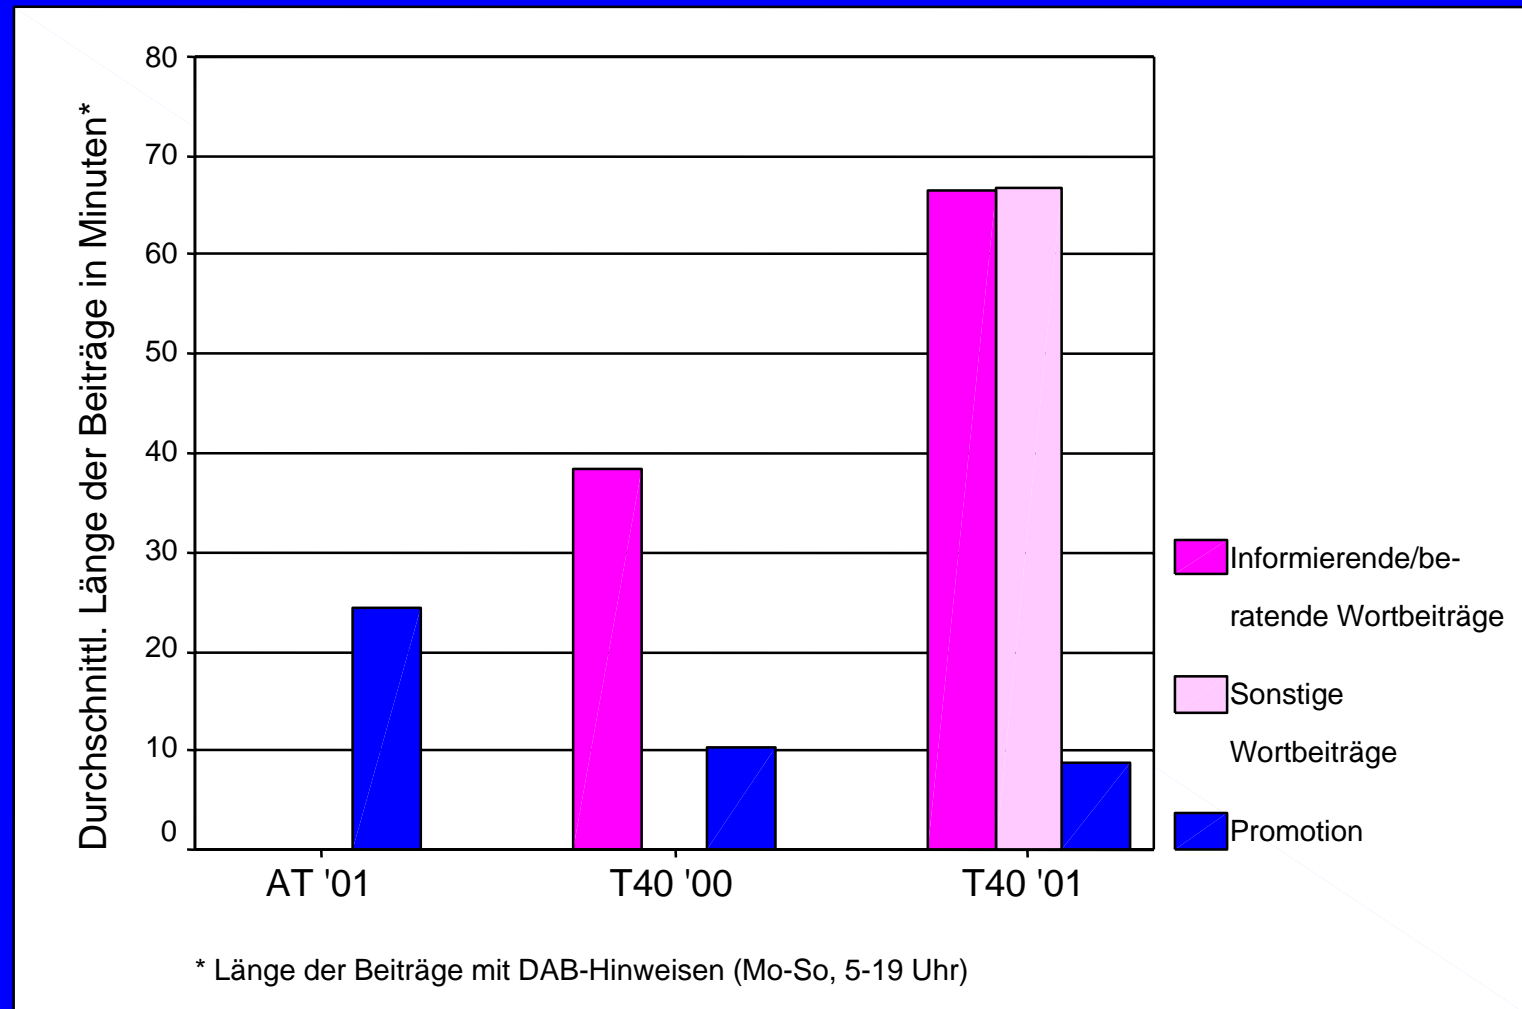

Thüringer Landesmedienanstalt

TOP 40

**Programmstruktur und DAB-Promotion
2000 und 2001**

Entwicklung der Programmdynamik

Entwicklung der Programmstruktur

* Bezogen auf die DAUER der Beiträge im Tagesprogramm (Mo-So, 5-19 Uhr)

Redaktionelles Wortprogramm Anteil und Zusammensetzung

DAB-Hinweise

Gesamtzahl der Beiträge mit DAB-Hinweisen

DAB-Hinweise

Gesamtdauer der Beiträge mit DAB-Hinweisen

DAB-Hinweise

Durchschnittliche Länge der Beiträge mit DAB-Hinweisen

Thüringer Landesmedienanstalt

TOP 40

**Programmstruktur und DAB-Promotion
2000 und 2001**