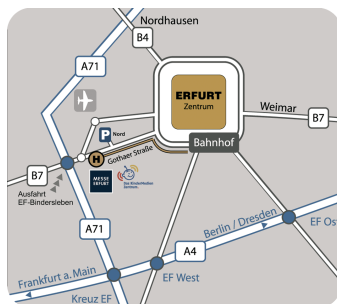

So finden Sie das KinderMedienZentrum
in Erfurt:

... mit dem Auto:

Bitte nutzen Sie die Parkplätze der
Messe AG in der Gothaer Straße.

... mit der Bahn:

vom Hbf. 5 Minuten Fußweg zum Anger
(Richtung Stadtmitte), ab Anger mit
der Straßenbahn Linie 2 in Richtung
P+R-Platz Messe bis Haltestelle „MDR“

RUNDFUNKPREIS MITTELDEUTSCHLAND 2009

FERNSEHEN

EINLADUNG

Wir laden Sie herzlich
zur Preisverleihung
am Freitag, den 14. August 2009,
um 18:00 Uhr, im
KinderMedienZentrum Erfurt,
Erich-Kästner-Straße 1 ein.